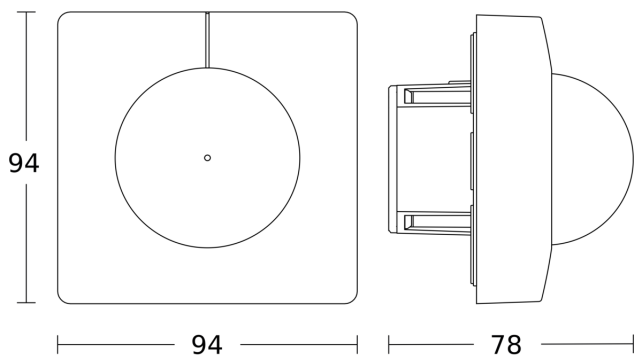

Détecteur de présence - Professional Line

IS 3360

V3 KNX - carré - faux-plafonds blanc
EAN 4007841 079642
Réf. 079642

Dessin dimensionnel 1

Dessin dimensionnel 2